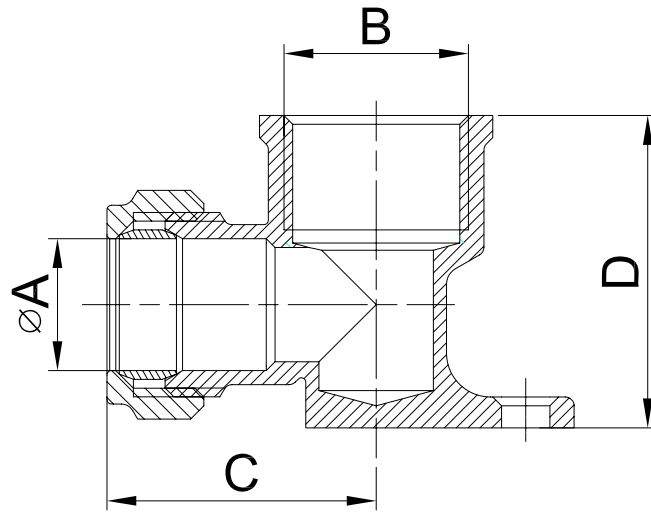

出厂内机密请勿携出

发版号

生产

打样

试制

版本

A

M19220600

22

G3/4"

35.34

50.9

BRASS

M19150400P

15

G1/2"

30.6

35.5

BRASS CP

M19150400

15

G1/2"

30.6

35.5

BRASS

Item Number

A

B

C

D

Colour

品名:

**CO WALLPLATE
ELBOW**

重要尺寸

关键尺寸

材料:

重量:

g

标记处数

更改内容

签名

日期

设计

比例

1:1

校对

公差等级

IT14

审核

幅面

A4

批准

总页

1

台州艾迪西盛大暖通科技有限公司
IDC FLUID CONTROL CO LTD

编号:

客户编号:

未注尺寸公差

基本尺寸

公差

<6

±0.1

≥6~30

±0.2

≥30~120

±0.3

≥120~400

±0.5