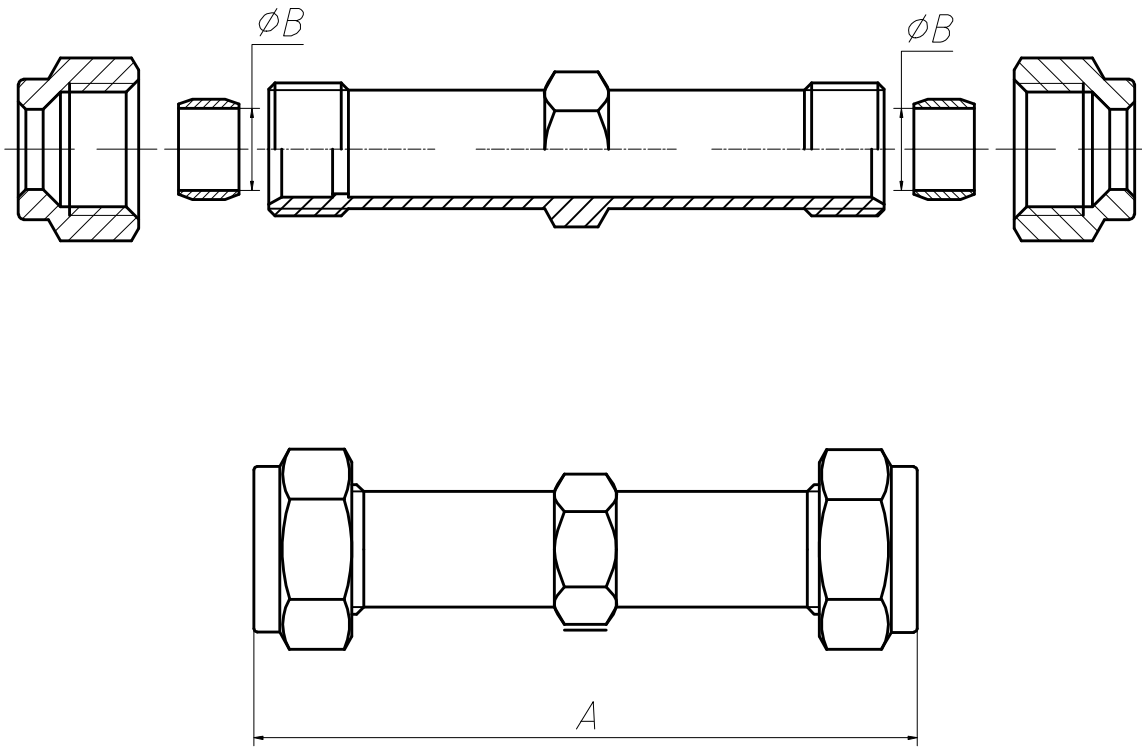

携出  
请勿  
密请  
机内  
厂

版次	A 0
修改	
试制	
打样	
生产	√
发放号	

未注尺寸公差	基本尺寸	公差	Item Number	Description	A	B	Colour
<math>\ge 120 \sim 400</math>	<math>\ge 120</math>	<math>H7/f6</math>	M10159650	MF REPAIR COMP COUPLER 15mm	110	15	Brass
<math>\ge 30 \sim 120</math>	<math>\ge 30</math>	<math>H7/f6</math>	M10228000	MF REPAIR COMP COUPLER 22mm	97.5	22	Brass

品名:	MF REPAIR COMP COUPLER		
材料:	Brass		
编号:	M10159650		
客户编号:			

重要尺寸	
关键尺寸	
重量:	

标记	更改内容	签名	更改日期
设计		比例	1:1
审核		公差等级	IT14
批准		幅面	A4
归档		总1页	第1页

艾迪西流体控制股份有限公司  
IDC Fluid Control Co LTD