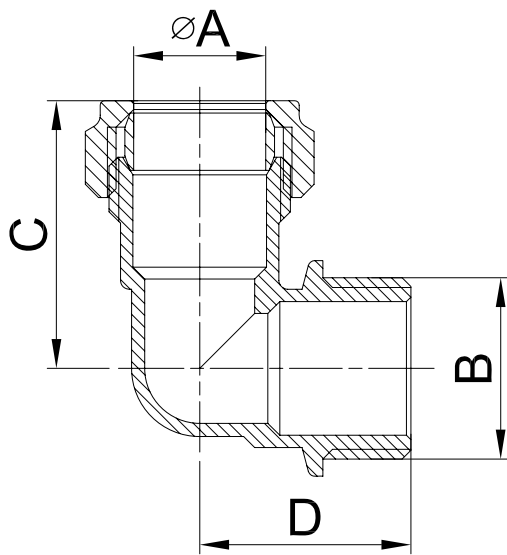

出厂内机密请勿携出

版本  
试制  
打样  
生产  
发版号

A

√

未注尺寸公差

基本尺寸	<6	±0.1	>6~30	±0.2	>30~120	±0.3	>120~400	±0.5
公差								

M17541600	54	G 2"	67.2	64	BRASS
M17421200	42	G1 1/2"	56.9	51.5	BRASS
M17351000	35	G1 1/4"	51.8	40.5	BRASS
M17220800	22	G 1"	41.84	33	BRASS
M17220600	22	G3/4"	36.34	30	BRASS
M17150600	15	G3/4"	30.6	26	BRASS
M17150400P	15	G1/2"	30.4	24	BRASS CP
M17150400	15	G1/2"	30.4	24	BRASS
M17100300	10	G3/8"	27.12	22.8	BRASS
Item Number	A	B	C	D	Colour

品名:

**CO ELBOW C x MI**

重要尺寸

关键尺寸

材料:

重量:

g

标记处数	更改内容	签名	日期
设计		比例	1:1
校对		公差等级	IT14
审核		幅面	A4
批准		总页	1
归档			