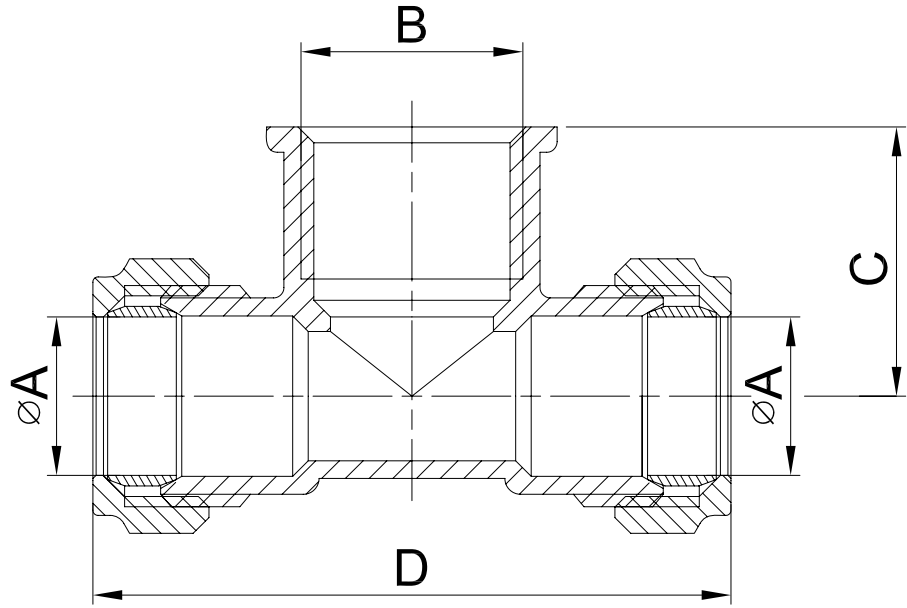

厂内机密请勿携出

发版号

生产

打样

试制

版本

A

M27222206	22	G3/4"	28.5	66.68	BRASS
-----------	----	-------	------	-------	-------

M27222204	22	G1/2"	28.5	70.68	BRASS
-----------	----	-------	------	-------	-------

M27151504	15	G1/2"	25.5	60.44	BRASS
-----------	----	-------	------	-------	-------

Item Number	A	B	C	D	Colour
-------------	---	---	---	---	--------

品名:  
**CO TEE W/BRANCH**

重要尺寸

关键尺寸

材料: 重量: 9

编号:

客户编号:

标记处数	更改内容	签名	日期
设计			比例 1:1
校对			公差等级 IT14
审核			幅面 A4
批准			总1页 1
归档			

台州艾迪西盛大暖通科技有限公司  
IDC FLUID CONTROL CO LTD