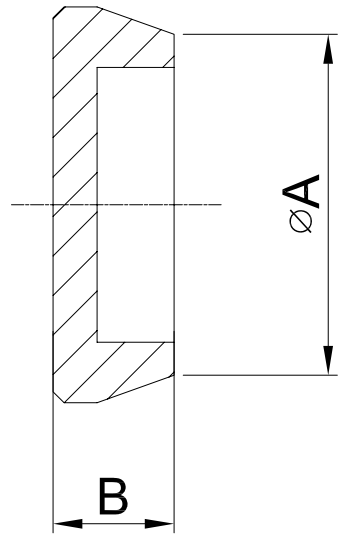

未注尺寸公差

出厂内机密请勿携出

版本号

生产

打样

试制

版本

MBD28	28	7	BRASS
MBD22	22.5	5.5	BRASS
MBD15	15.5	5.5	BRASS
Item Number	A	B	Colour

基本尺寸	<6	±0.1
公差	≥6~30	±0.2
	≥30~120	±0.3
	≥120~400	±0.5

品名:	CO BLANK DISC		
材料:	BRASS		
重量:	9		
编号:	台州艾迪西盛大暖通科技有限公司 IDC FLUID CONTROL CO LTD		
客户编号:			
标记处数	更改内容	签名	日期
设计		比例	1:1
校对		公差等级	IT14
审核		幅面	A4
批准		总页数	1
归档			

	重要尺寸
	关键尺寸
材料:	重量:
编号:	
客户编号:	