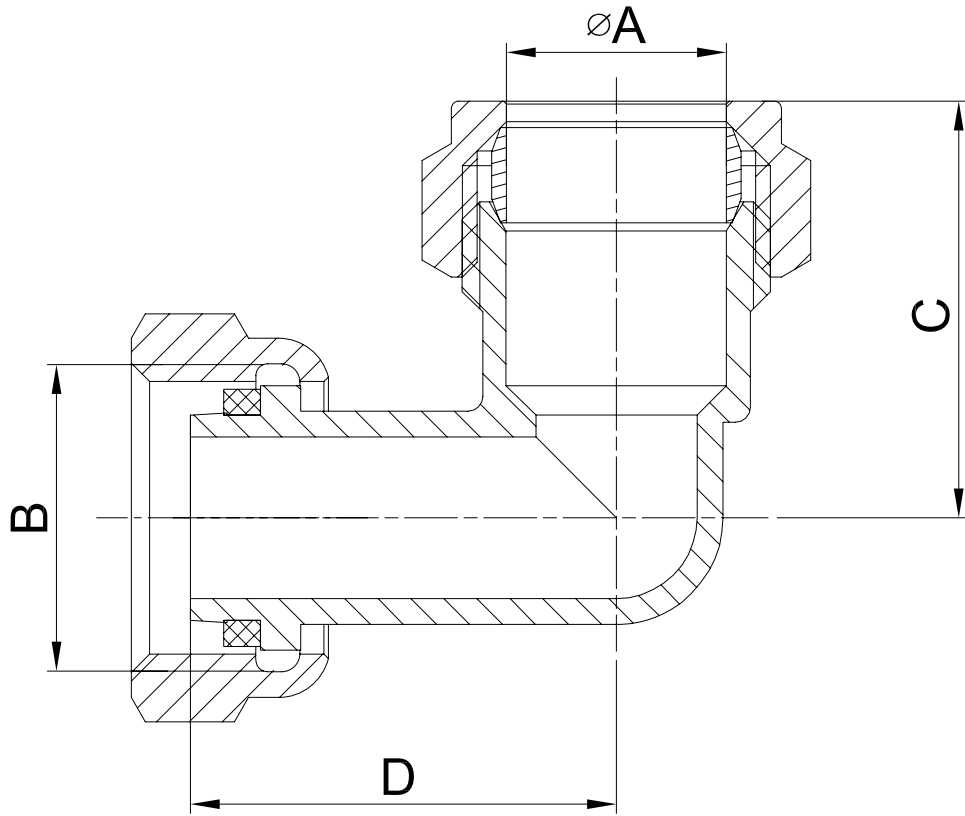

出厂内机密请勿携出

版本号

生产

打样

试制

版本

A

M24220600

22

G3/4"

35.84

38

BRASS

M24150400

15

G1/2"

28.1

29

BRASS

Item Number

A

B

C

D

Colour

品名:

CO BENT TAP CONN

材料:

重要尺寸

关键尺寸

重量:

g

标记处数

更改内容

签名

日期

设计

比例

1:1

校对

公差等级

IT14

审核

幅面

A4

批准

总页数

1

台州艾迪西盛大暖通科技有限公司

IDC FLUID CONTROL CO LTD

编号:

客户编号:

未注尺寸公差

基本尺寸	<6	±0.1
公差	≥6~30	±0.2
	≥30~120	±0.3
	≥120~400	±0.5

标记处数	更改内容	签名	日期
设计		比例	1:1
校对		公差等级	IT14
审核		幅面	A4
批准		总页数	1
归档			

CO BENT TAP CONN

台州艾迪西盛大暖通科技有限公司

IDC FLUID CONTROL CO LTD

材料:

编号:

客户编号:

重要尺寸

关键尺寸

重量:

g