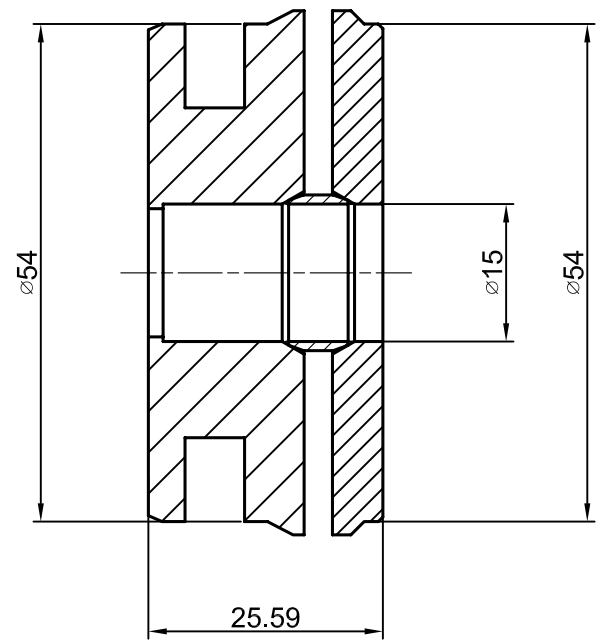

未注尺寸公差

| | | | | | | | | |
|------|----|------|-------|------|---------|------|----------|------|
| 基本尺寸 | <6 | ±0.1 | ≥6~30 | ±0.2 | ≥30~120 | ±0.3 | ≥120~400 | ±0.5 |
| 公差 | | | | | | | | |

| | |
|-----|---|
| 版本 | A |
| 试制 | |
| 打样 | |
| 生产 | √ |
| 发版号 | |

厂内机密请勿携出

| 标记处数 | 更改内容 | 签名 | 日期 |
|------|------|----|----|
| 设计 | | | |
| 校对 | | | |
| 审核 | | | |
| 批准 | | | |
| 归档 | | | |

品名:
3 PART REDUCING SET
54mm x 15mm

台州艾迪西盛大暖通科技有限公司
 IDC Flexible Hose LTD

| | |
|-------|-----------------|
| | 重要尺寸 |
| | 关键尺寸 |
| 材料: | 重量: 9 |
| 编号: | |
| 客户编号: | M3RS5415 |