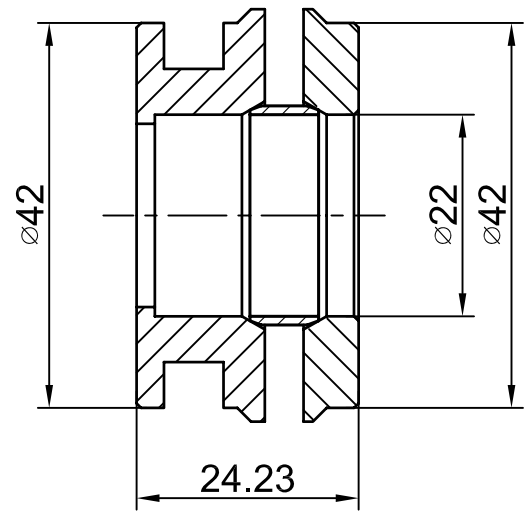

未注尺寸公差

基本尺寸	<6	±0.1	≥6~30	±0.2	≥30~120	±0.3	≥120~400	±0.5
公差								

版本	A
试制	
打样	
生产	√
发版号	

厂内机密请勿携出

标记处数	更改内容	签名	日期
设计			
校对			
审核			
批准			
归档			

品名:
3 PART REDUCING SET
 42mm x 22mm

台州艾迪西盛大暖通科技有限公司
 IDC Flexible Hose LTD

	重要尺寸
	关键尺寸
材料:	重量: 9
编号:	
客户编号:	M3RS4222